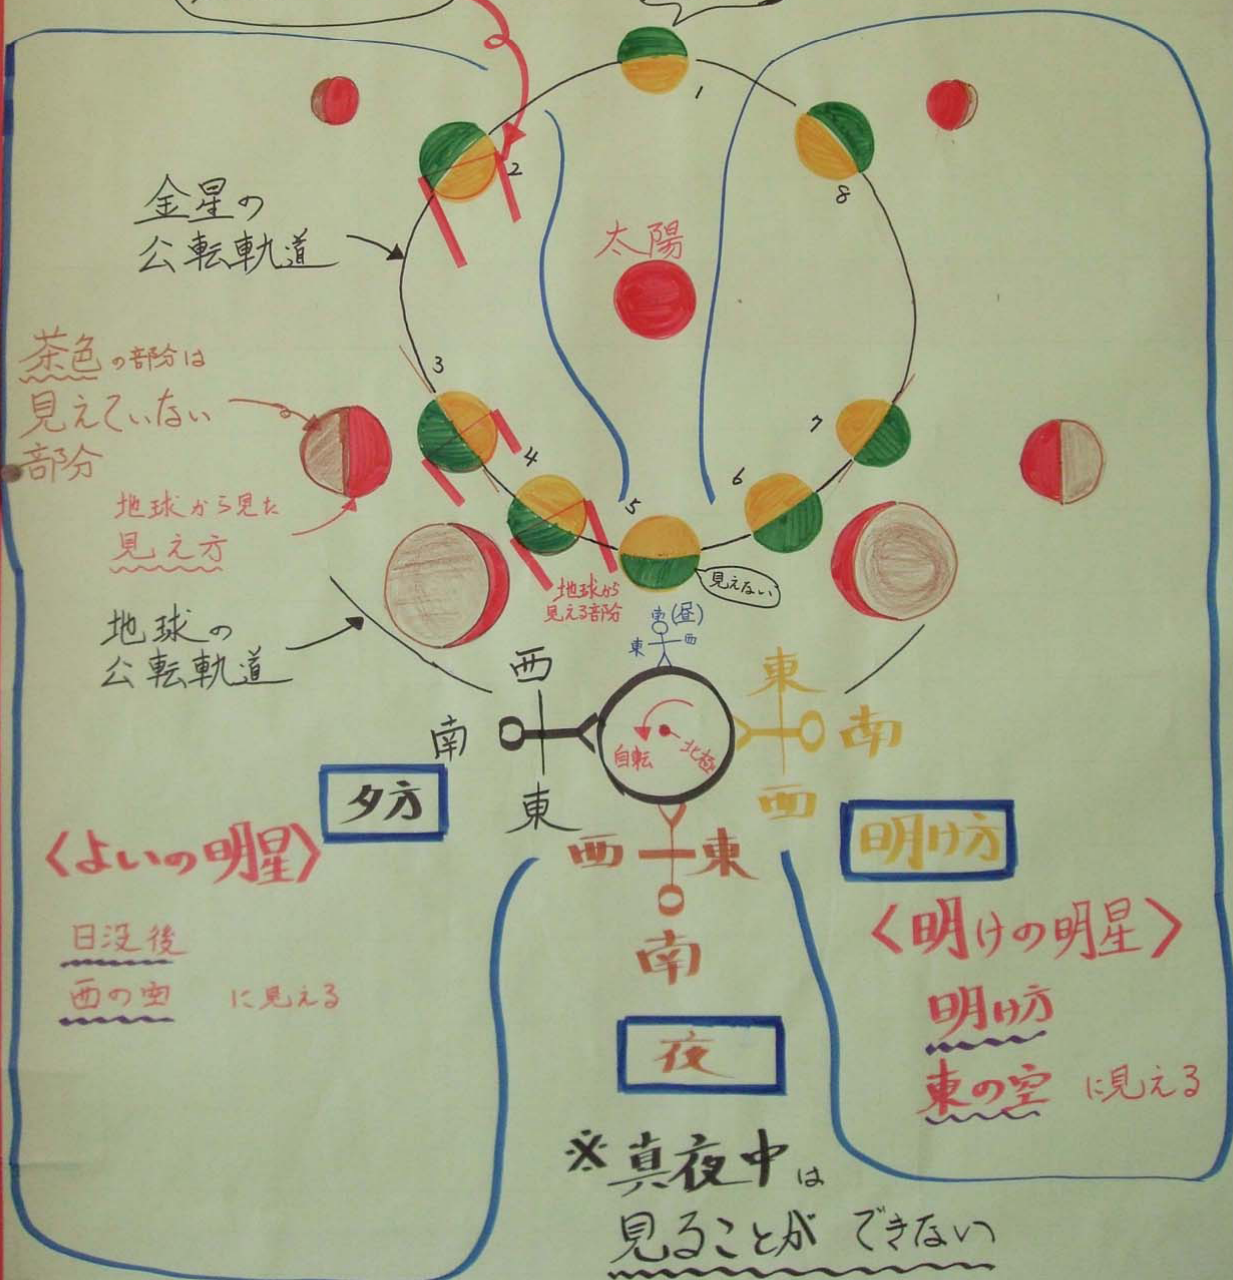

# 【なぜ金星が満ち欠けして見えるがわかるかな?】

地球からの補助線をかくことで見え方がわかるんだ

太陽と重なって見えな

あはっ!

Q. 目の位置を固定して  
金星の見え方を

確かめよう。

金星の見え方を  
体験してみよう。  
大切に使う。

観測者  
地球

金星の  
公転軌道