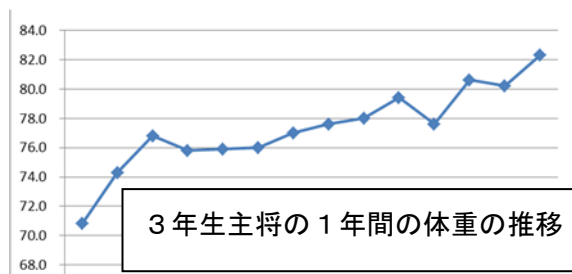

・「がんばっている選手投票」

様々な毎月、選手投票を実施し、選手同士で選手の頑張りを評価しあうシステムを取り入れています。自分達で自分の足りないところに気づきあい、自ら目標を立てて行動、練習できるようにしています。

がんばっている選手投票

10月順位	氏名	8月	9月	10月	11月
1		220	219	198	
2		170	180	167	
3		167	175	151	
4		104	72	115	
5		87	103	109	
6		132	113	101	
7		76	58	92	
8		27	59	76	
9		32	66	71	
10		81	56	68	
11		55	42	65	
12		80	66	63	
13		69	71	61	

・「体重管理・栄養指導」

栄養指導と2週間に一度の体重測定を行い、3年間を見通した体づくりに取り組んでいます。昨年は1年で10kg増の選手が3人出るなど、成果がはっきり出ています。