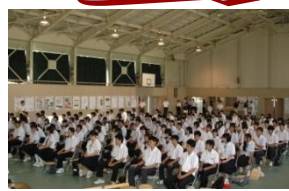

男子

個人戦 松屋 57位 浜島 103位
 茶院 169位 渡辺 203位
 (決勝トーナメント 雷雨により中止)
 団体戦 27位

女子

個人戦 高山 16位 田岡 19位
 刀禰 93位 角田 149位
 (決勝トーナメント 雷雨により中止)
 団体戦 9位

学校説明会

8月2日に本校の学校説明会が行われました。中学生とその保護者を対象に行い、今後の学校決定の際の材料にし、能登高校に入学してくれることを期待したいと思います。

就職基礎能力向上事業

8月7日、19日に就職基礎能力向上事業が行われました。外部講師を2名招き、コミュニケーション向上の研修を行いました。生徒一人ひとりがいきいきと活動をしていました。今後活かしてもらいたいと思います。

体験入学

8月22日に能登高校の体験入学が行われました。能登町の中学校や遠方の中学校から136名の生徒が参加してくれました。体験入学では学校説明や体験授業、部活動見学が行われ、中学生は能登高校がどのような学校であるか知る良いきっかけになりました。体験授業に参加した生徒は皆さん生き生きと活動していました。部活動見学においては、見学だけでなく実際に参加する生徒もあり、先輩たちに指導されながら、一生懸命取り組んでいました。今後の学校選択の良き材料として、能登高校を選んで入学してくれることを期待します。

受付 開会式

国語

社会

英語

理科

数学

農業

福祉