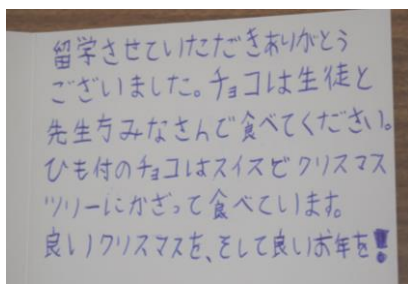

石川県代表として全国9エリアからの9校に選出された本校の小堀将太郎君(22H)と高砂信章君(22H)が考案した「アゴダゴ汁」も出品されており、来場者から高い評価を受けました。

考案者の二人は、「魚にもいろんな調理法があることを同じ若い世代にも伝えたい。魚離れの解消に繋がれば。」と目を輝かせていました。

恒例 能登高校「カレーの日」開催

今では能登高校の恒例行事となった感のある「カレーの日」が今年も11月27日（土）に実施され、土曜スクールや模擬試験等で登校した生徒達に愛情たっぷりのカレーが振舞われました。調理の補助として参加した2年地域産業科地域資源コースの生徒と和気あいあいで作業された保護者の方々もとても楽しそうで、改めて素晴らしい取組だと思いました。食材を寄付して下さった多くの保護者の方々には心から感謝申し上げます。お陰様で楽しいひと時を過ごすことができました。

サト君からのクリスマスカード

スイスからの留学生、サト・ラングマイヤー君からクリスマスカードが届きました。僅か1か月間という短い期間でしたが、サト君の心にはしっかりと能登高校の皆さんとの思い出が刻み込まれているようです。カードと一緒にチョコレートが届いています。サト君の気持ちを頂きましょう。

令和3年度「農業鑑定競技」優勝

11月22日（月）、産業連携による人材育成事業の一環として開催された「農業鑑定競技」に出場した本校の正木史也君（32H）が見事に優勝の栄冠を勝ち取りました。