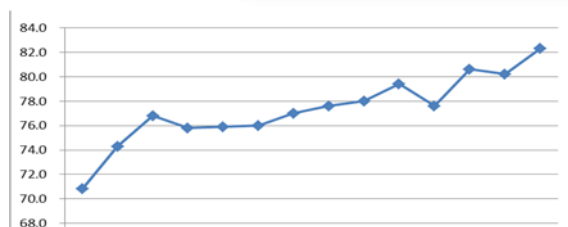

- ・**年2～3回の「関東、関西遠征」**（3月 関東遠征、6月、8月 関西遠征）
  強豪校との練習試合を重ね、良い点を学びながら甲子園で戦えるチームを目指します。
  27年度は12月に東都大学リーグ強豪校の練習に参加する遠征合宿も行いました。

がんばっている選手投票

10月順位	氏名	8月	9月	10月	11
1		220	219	198	
2		170	180	167	
3		167	175	151	
4		104	72	115	
5		87	103	109	
6		132	113	101	
7		76	58	92	
8		27	59	76	
9		32	66	71	
10		81	56	68	
11		55	42	65	
12		80	66	63	

- ・**「がんばっている選手投票」**
  様々な毎月、選手投票を実施し、選手同士で選手の頑張りを評価しあうシステムを取り入れています。自分達で自分の足りないところに気づきあい、自ら目標を立てて行動、練習できるようにしています。

3年生の1年間の体重の推移