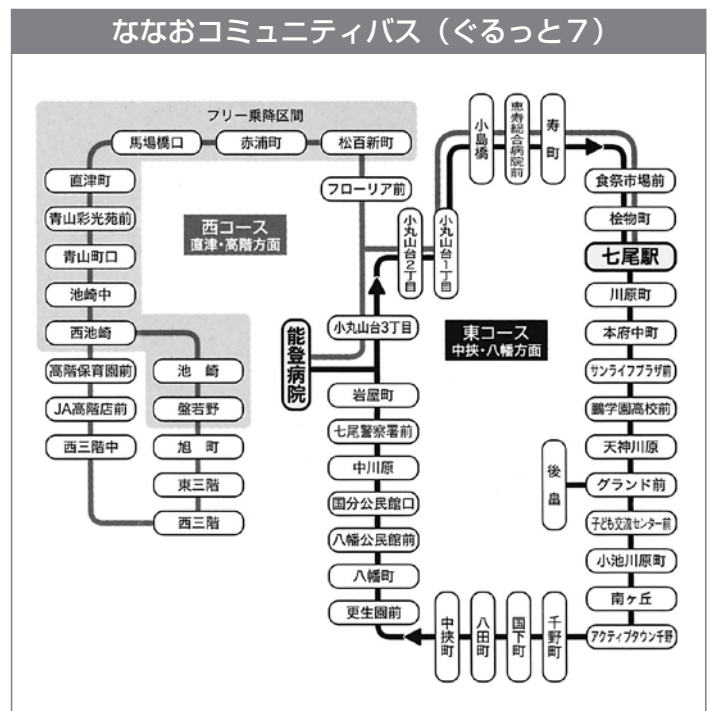

※土・日・祝・学期休み期間運休
(フリー乗降区間)
松百新町～盤若野 区間

ななおコミュニティバス ぐるっと7
東コース (中挟・八幡方面)

七尾駅		8:33	10:33	13:33	15:33
川原町		8:35	10:35	13:35	15:35
本府中町		8:37	10:37	13:37	15:37
サンライフプラザ前		8:37	10:37	13:37	15:37
鵬学園高校前		8:38	10:38	13:38	15:38
天神川原		8:39	10:39	13:39	15:39
グランド前		8:40	10:40	13:40	15:40
後島		8:41	10:41	13:41	15:41
グランド前		8:42	10:42	13:42	15:42
子ども交流センター前		8:43	10:43	13:43	15:43
小池川原町		8:43	10:43	13:43	15:43
南ヶ丘		8:45	10:45	13:45	15:45
アクティブタウン千野		8:45	10:45	13:45	15:45
千野町		8:47	10:47	13:47	15:47
国下町		8:48	10:48	13:48	15:48
八田町		8:49	10:49	13:49	15:49
中挟町		8:50	10:50	13:50	15:50
更生園前		8:51	10:51	13:51	15:51
八幡町		8:53	10:53	13:53	15:53
八幡公民館前		8:54	10:54	13:54	15:54
国分公民館口		8:56	10:56	13:56	15:56
中川原		8:56	10:56	13:56	15:56
七尾警察署前		8:58	10:58	13:58	15:58
岩屋町		8:59	10:59	13:59	15:59
能登病院		9:02	11:02	14:02	16:02
小丸山台3丁目		9:03	11:03	14:03	16:03
小丸山台2丁目		9:04	11:04	14:04	16:04
小丸山台1丁目		9:05	11:05	14:05	16:05
小島橋		9:08	11:08	14:08	16:08
恵寿総合病院前		9:09	11:09	14:09	16:09
寿町		9:10	11:10	14:10	16:10
食祭市場前		9:11	11:11	14:11	16:11
桧物町		9:12	11:12	14:12	16:12
七尾駅		9:15	11:15	14:15	16:15